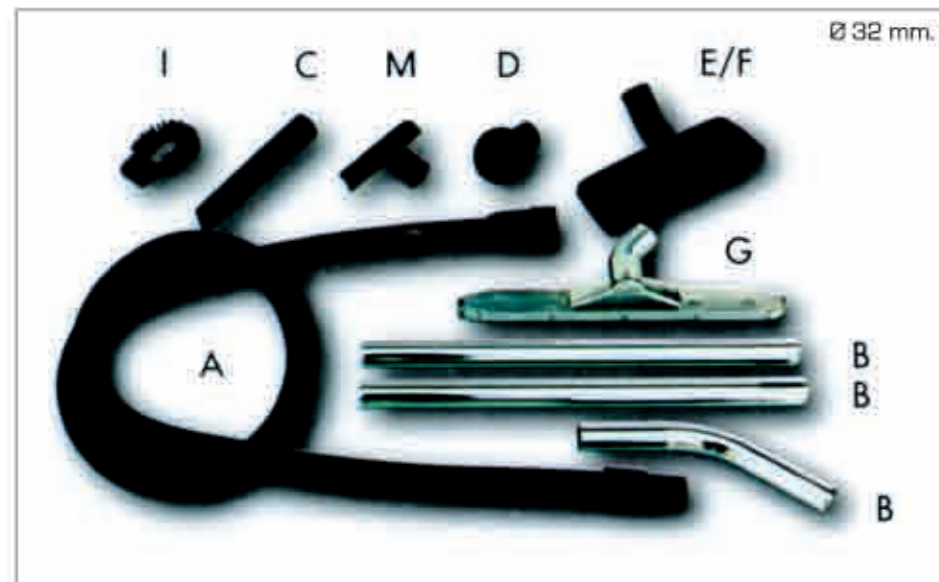

STABILIMENTO:
50030 PIANCALDOLI (FI) - Fax. 055-817144
Loc. Rombola - Tel. 055-8173610

Distributed by:

SERIE F

SERIE F

fiorentini

SERIE F

TIPO	F10B1	F13F1	F11B1	F14F1	F16B1	F17F1	F20F1	F30F1	F32F1	F38F1	F39F1	F40F1
Potenza w	1000	1000	1000	1000	1000	1000	1000	1000	1000	1000	2x1000	3x1000
Portata d'aria m³/h	210	210	210	210	210	210	210	210	210	210	425	645
Depressione mm/H ₂ O	2300	2300	2300	2300	2300	2300	2300	2300	2300	2300	2300	2300
Rumorosità dB	71,5	71,5	71,5	71,5	68	68	76	74	74	79	81	83
Capacità l	10	10	10	10	16	16	20	30	30	60	60	60
Serbatoio	ABS	ABS	INOX	INOX	INOX	INOX	INOX	INOX	INOX	INOX	INOX	INOX
Peso Kg	5,5	6,5	6	7	7	7,5	9	8,5	18	16	18	20
Utilizzo	polvere	polvere & liquidi	polvere	polvere & liquidi	polvere	polvere & liquidi	polvere & liquidi	polvere & liquidi	polvere & liquidi	polvere & liquidi	polvere & liquidi	polvere & liquidi
Accessori Ø mm	32	32	32	32	32	32	40	40	40	40	40	40

Accessori:

- A** Tubo flessibile
- B** Curvetta/Tubo rigido
- C** Lancia piatta
- D** Pennello
- E** Spazzola polvere
- F** Spazzola moquette-optional
- G** Ventosa liquidi
- H** Connettore
- I** Spazzola caloriferi-optional
- K** Prolunga in plastica-optional
- L** Spazzola ovale-optional
- M** Bocchetta divani-optional